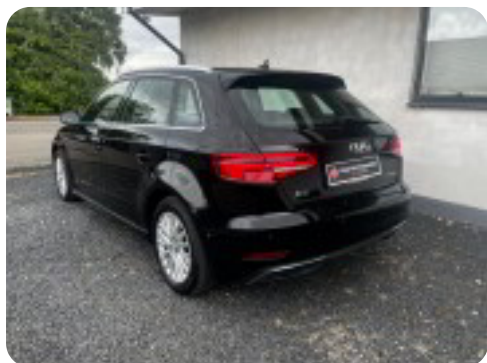

Billeder (18)

Se flere billeder på: kne-biler.dk/personbiler/audi-a3-e-tron-sport-sportback-s-tr-apectju22cs