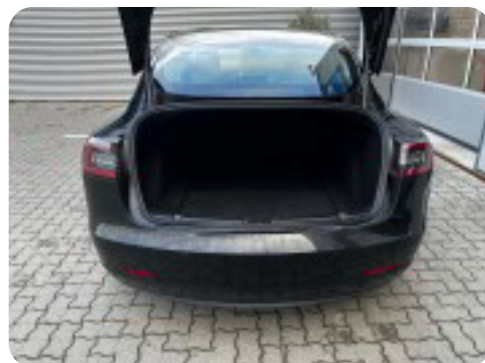

Tesla Model 3

Long Range AWD

Solgt

Beskrivelse af Tesla Model 3

aut., 18" alufælge, fuldaut. klima, nøglefri betjening, infocenter, startspærre, sædevarme, el indst. førersæde, glastag, 4x el-ruder, el-klapbare sidespejle, bakkamera, parkeringssensor (bag), parkeringssensor (for), adaptiv fartpilot, navigation, multifunktionsrat, armlæn, isofix, kopholder, læderrat, bi-xenon, led kørelys, fuld led forlygter, airbag, abs, esp, servo, lev. nysynet.

Vi er medlem af AutoBranchen Danmark - Din sikkerhed for en tryk bilhandel.

Billeder (7)

Udstyrsliste (25)

A

ABS bremsler Adaptiv fartpilot Alufælge Antispin Armlæn Automatgear

B

Bakkamera Bi-xenon lygter

E

El-indstillelige forsæder El-klapbare sidespejle El-ruder x4

F

Fuld LED forlygter Fuldautomatisk klimaanlæg

G

Glastag

I

Infocenter Isofix

L