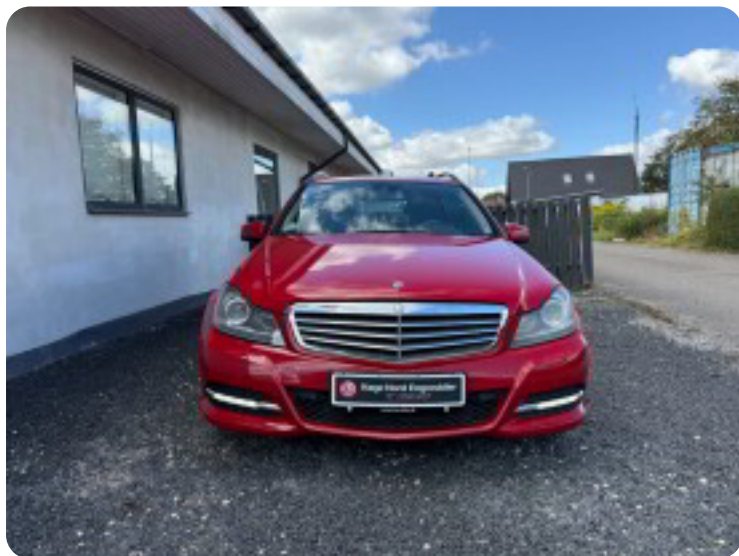

## Mercedes C200

CDi Elegance stc. aut.

**Solgt**

## Beskrivelse af Mercedes C200

automatgear, fuldaut. klima, fartpilot, 4x el-ruder, xenonlys, led kørelys, 16" alufælge, tagræling, el-sidespejle, stofindtræk, bagagerumsdækken, læderrat, splitbagsæde, kørecomputer, multifunktionsrat, el indst. førersæde, cd, parkeringssensor (for), airbag, partikelfilter.

Synet i maj 2025.

Fremstår pæn i lakken trods alderen og kørte km.

⚙️ ⚙️ Mulighed for tilkøb af garanti. Frit værkstedsvalg i DK og hele EU.

Nummerpladeoperatør - omgående levering

Finansiering tilbydes med eller uden udbetaling.