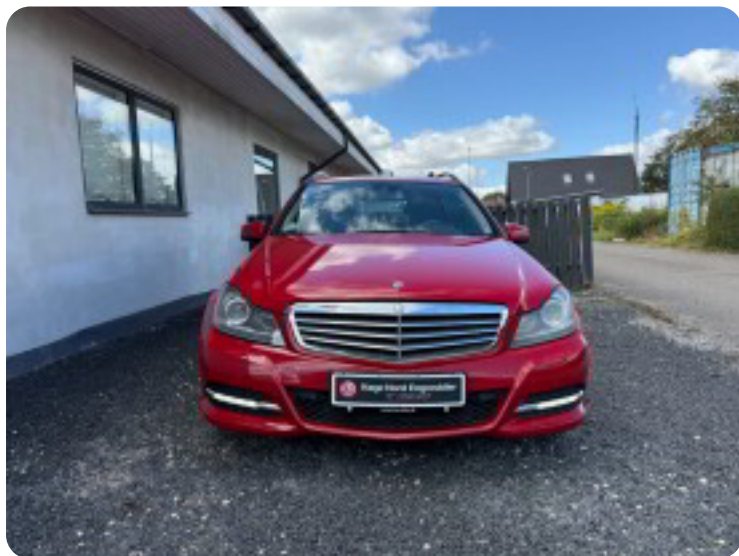

Mercedes C200

CDi Elegance stc. aut.

Solgt

Beskrivelse af Mercedes C200

automatgear, fuldaut. klima, fartpilot, 4x el-ruder, xenonlys, led kørelys, 16" alufælge, tagræling, el-sidespejle, stofindtræk, bagagerumsdækken, læderrat, splitbagsæde, kørecomputer, multifunktionsrat, el indst. førersæde, cd, parkeringssensor (for), airbag, partikelfilter.

Synet i maj 2025.

Fremstår pæn i lakken trods alderen og kørte km.

⚙️ ⚙️ Mulighed for tilkøb af garanti. Frit værkstedsvalg i DK og hele EU.

Nummerpladeoperatør - omgående levering

Finansiering tilbydes med eller uden udbetaling.

Vi er medlem af AutoBranchen Danmark - Din sikkerhed for en tryk bilhandel.

Billeder (11)

Se flere billeder på: kne-biler.dk/personbiler/mercedes-c200-cdi-elegance-stc-aut-vmac6whrdz

Udstyrsliste (17)

- A**
ABS bremseser Alufælge Automatgear
- C**
CD afspiller
- E**
El-indstillelige forsæder El-ruder x4 El-spejle
- F**
Fartpilot Fulldautomatisk klimaanlæg
- K**
Kørecomputer
- L**
LED kørelys Læderrat
- P**
Parkeringsensor foran
- S**
Splitbagsæder Stofsæder
- T**
Tagræling
- X**
Xenonlygter