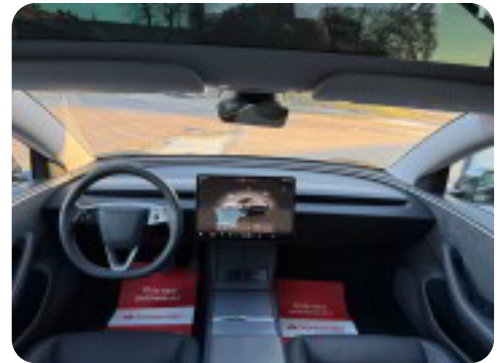

Billeder (19)

Se flere billeder på: kne-biler.dk/personbiler/tesla-model-3-long-range-awd-gjpmcp4lp85