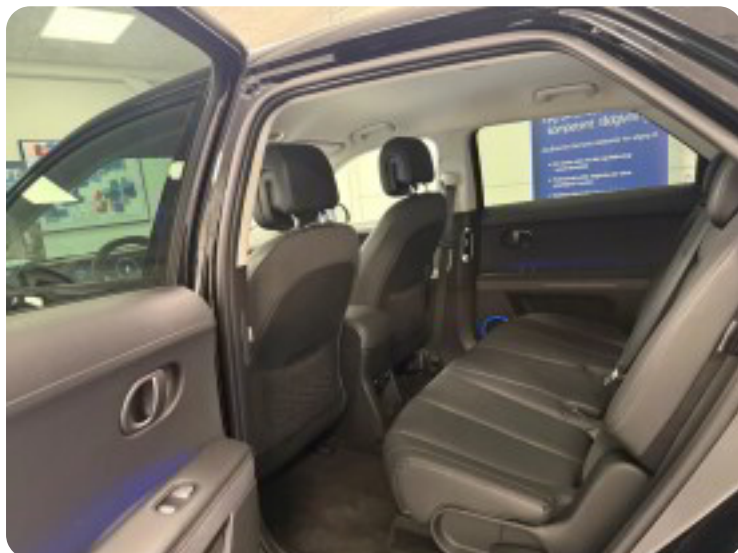

Billeder (19)

Se flere billeder på: kne-biler.dk/personbiler/hyundai-ioniq-5-ultimate-bu8noimbmcr