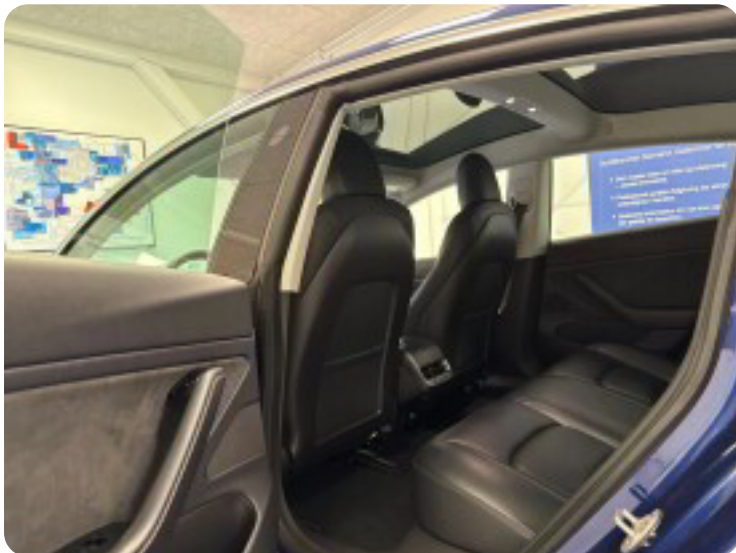

Billeder (14)

Se flere billeder på: kne-biler.dk/personbiler/tesla-model-3-long-range-awd-rh5qpms8hif