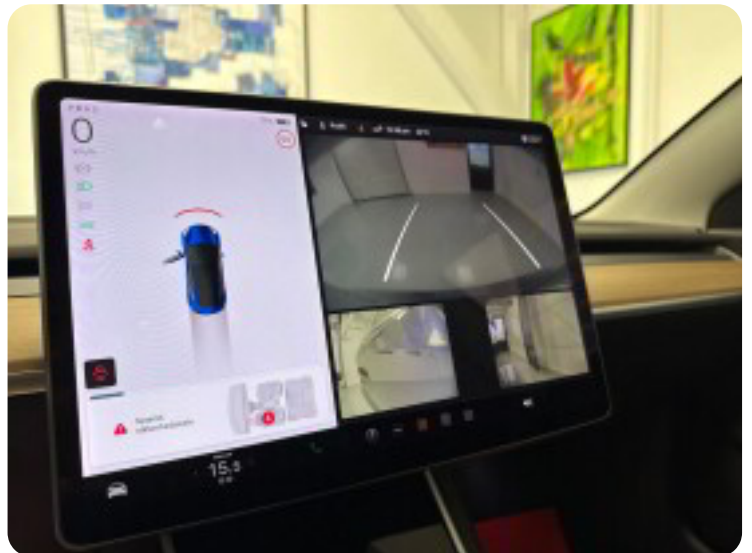

Billeder (14)

Se flere billeder på: kne-biler.dk/personbiler/tesla-model-3-long-range-awd-rh5qpms8hif