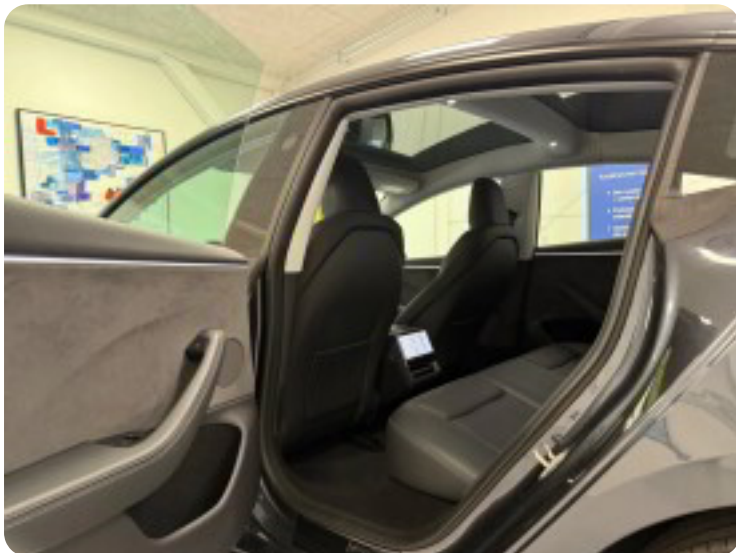

Billeder (18)

Se flere billeder på: kne-biler.dk/personbiler/tesla-model-3-long-range-awd-voby4buhnih